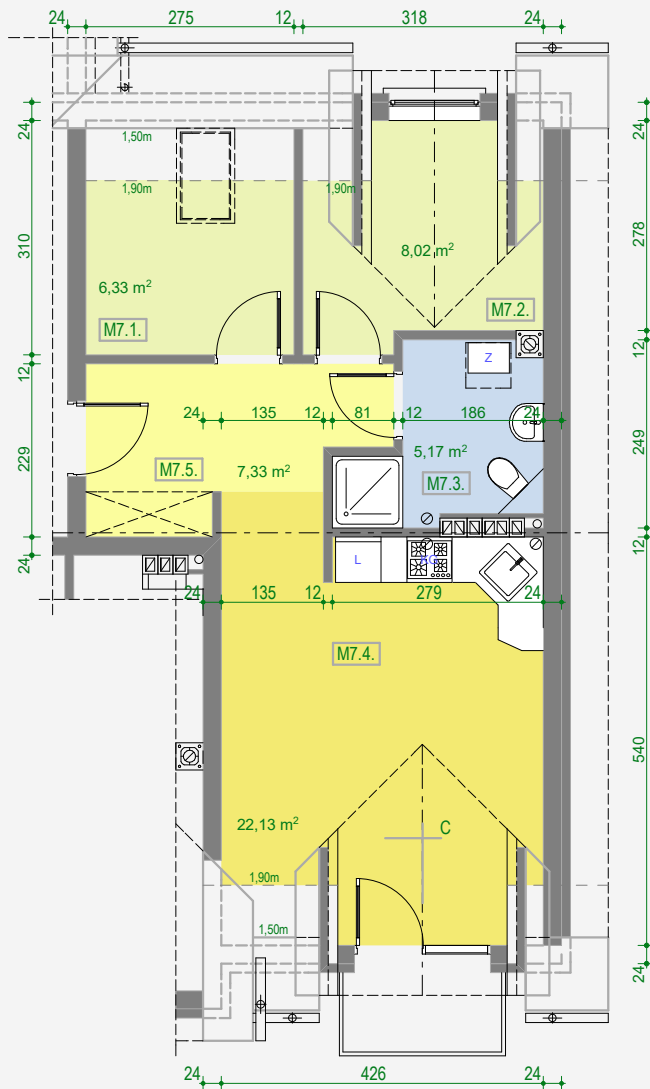

MIESZKANIE nr 7 - "M7"

Lp.	Nazwa pomieszczenia	Rodzaj posadzki	Pow. (m ²)
M7.1.	pokój	panele podł.	6,33 m ²
M7.2.	pokój	panele podł.	8,02 m ²
M7.3.	łazienka	pl. ceram.	5,17 m ²
M7.4.	pokój dzienny+aneks kuch.	panele podł./pl. ceram.	22,13 m ²
M7.5.	p.pokój	pl. ceram.	7,33 m ²
			48,98 m²

MIESZKANIE nr 7 - "M7"