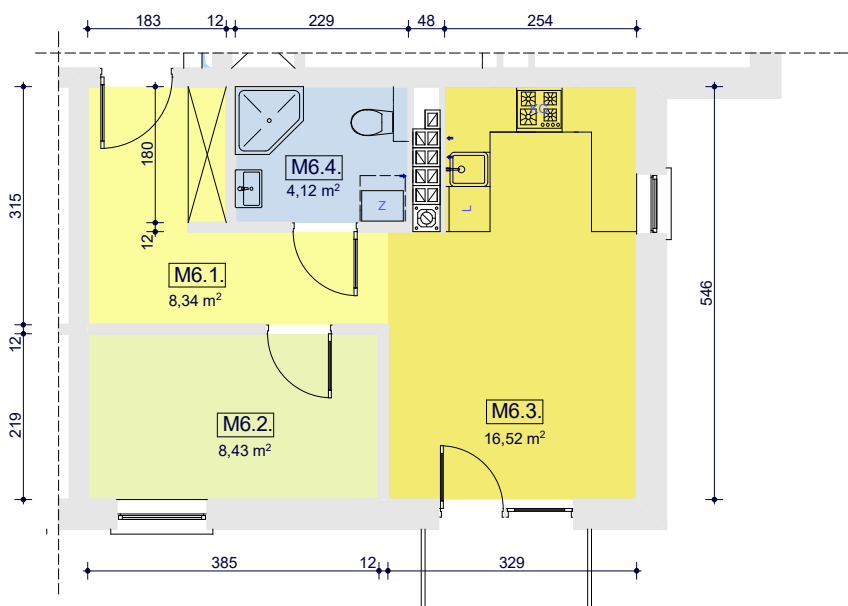

### MIESZKANIE nr 6 - "M6"

Lp.	Nazwa pomieszczenia	Pow. ( m <sup>2</sup> )
M6.1.	p.pokój	8,34 m <sup>2</sup>
M6.2.	pokój	8,43 m <sup>2</sup>
M6.3.	pokój dzienny+aneks kuch.	16,52 m <sup>2</sup>
M6.4.	łazienka	4,12 m <sup>2</sup>
		<b>37,41 m<sup>2</sup></b>

### MIESZKANIE nr 6 - "M6"